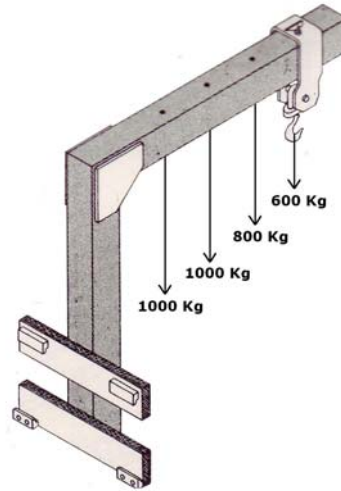

CONHERSA

ACCESORIOS E IMPLEMENTOS DEL ELEVADOR ELECTRICO TODOTERRENO ET-1000

- Brazo de grúa con gancho

Carga máxima: 1000 Kg
Longitud máxima: 1200mm
Altura máxima gancho: 2500mm
Desplazamiento: 1600 mm

- Protector de cargas

- Alargaderas de horquillas